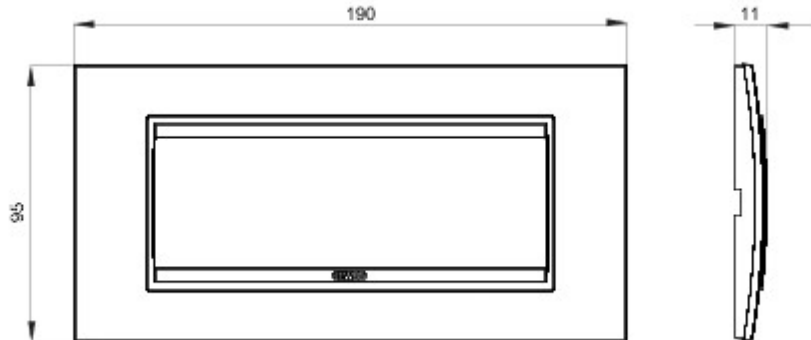

Serie platen voor de Chorus bekabelingstoestellen, in een groot aantal vormen, kleuren, materialen en afwerkingen. Inclusief zes verschillende vormen (ONE, GEO, LUX, ART, ICE en ICE Touch) voor rechthoekige dozen max. 12 modules en drie verschillende vormen (ONE International, GEO International en LUX International) geschikt voor ronde/vierkante dozen, in enkelvoudige of meervoudige horizontale/verticale modulaire uitvoering, van 2 max. 2+2+2 modules. Alle platen in de Chorus bekabelingstoestellen gebruiken dezelfde framehouders, zonder dat extra adapters nodig zijn. De serie omvat ook blinde platen, IP55 waterbestendige platen en zelfdragende platen voor profielen en panelen.

Serie	LUX	Omschrijving	6 stellen
Kleur	Nikkelzwart	Materiaal	Metaal
Afwerking	Ondoorzichtige afwerking	Voor steun-codes	GW16806
Gloeidraadproef	650 °C	Thermospanning met kogel	70 °C
Standaard	EN 60669-1	Electrocod	0110

DIMENSIONAL

TECHNICAL SYMBOLOGY

STANDARDS/APPROVALS