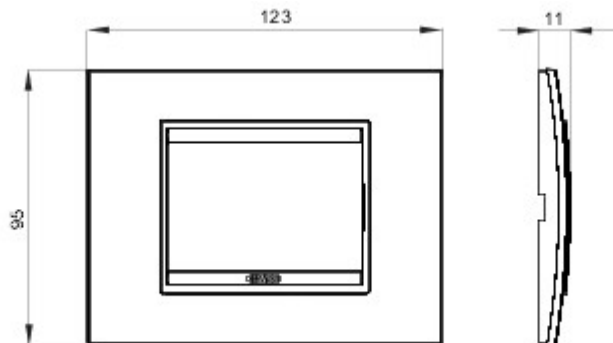

Serie platen voor de Chorus bekabelingstoestellen, in een groot aantal vormen, kleuren, materialen en afwerkingen. Inclusief zes verschillende vormen (ONE, GEO, LUX, ART, ICE en ICE Touch) voor rechthoekige dozen max. 12 modules en drie verschillende vormen (ONE International, GEO International en LUX International) geschikt voor ronde/vierkante dozen, in enkelvoudige of meervoudige horizontale/verticale modulaire uitvoering, van 2 max. 2+2+2+2 modules. Alle platen in de Chorus bekabelingstoestellen gebruiken dezelfde framehouders, zonder dat extra adapters nodig zijn. De serie omvat ook blinde platen, IP55 waterbestendige platen en zelfdragende platen voor profielen en panelen.

Serie	LUX	Omschrijving	3 stellen
Kleur	Parelmoer brons	Materiaal	Metaal
Afwerking	Glanzend	Voor steun-codes	GW16803, GW16803N
Gloeidraadproef	650 °C	Thermospanning met kogel	70 °C
Standaard	EN 60669-1	Electrocod	0110

### DIMENSIONAL