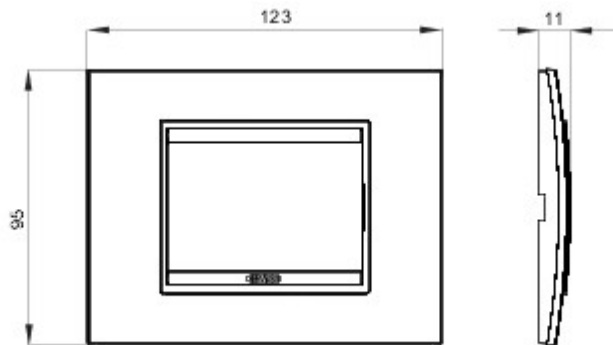

DIMENSIONAL

TECHNICAL SYMBOLOGY

STANDARDS/APPROVALS