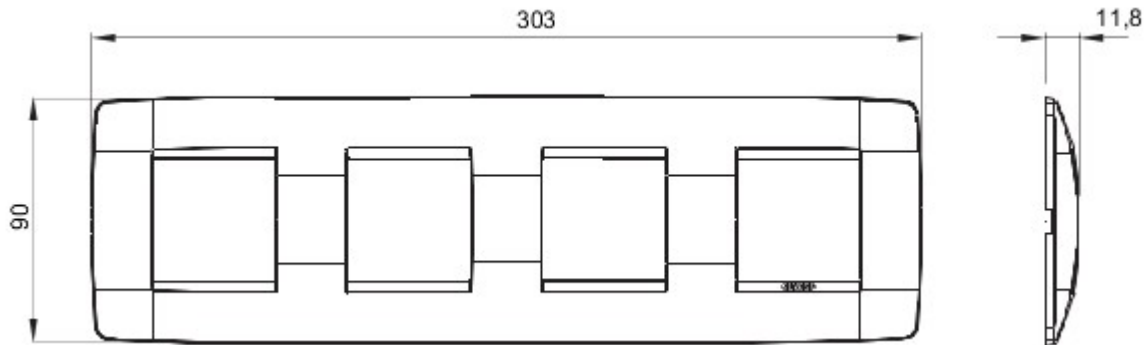

Serie platen voor de Chorus bekabelingstoestellen, in een groot aantal vormen, kleuren, materialen en afwerkingen. Inclusief zes verschillende vormen (ONE, GEO, LUX, ART, ICE en ICE Touch) voor rechthoekige dozen max. 12 modules en drie verschillende vormen (ONE International, GEO International en LUX International) geschikt voor ronde/vierkante dozen, in enkelvoudige of meervoudige horizontale/verticale modulaire uitvoering, van 2 max. 2+2+2+2 modules. Alle platen in de Chorus bekabelingstoestellen gebruiken dezelfde framehouders, zonder dat extra adapters nodig zijn. De serie omvat ook blinde platen, IP55 waterbestendige platen en zelfdragende platen voor profielen en panelen.

Serie	ONE International	Omschrijving	2+2+2+2 stellen
Type	Horizontale	Kleur	Leisteen
Materiaal	Technopolymeer	Afwerking	Glanzend
Voor steun-codes	GW16821, GW16822, GW16823	Voor doos	Rond/vierkant
Gloeidraadproef	650 °C	Thermospanning met kogel	70 °C
Standaard	EN 60669-1	Electrocod	0110

DIMENSIONAL

TECHNICAL SYMBOLOGY

STANDARDS/APPROVALS