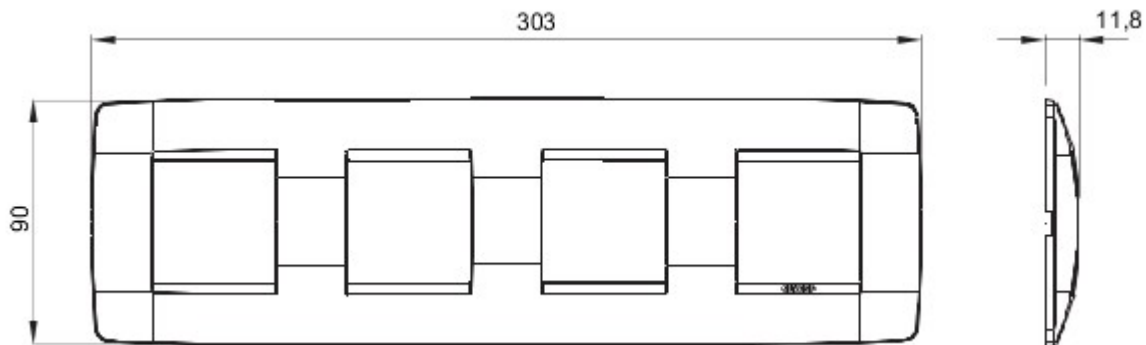

Serie platen voor de Chorus bekabelingstoestellen, in een groot aantal vormen, kleuren, materialen en afwerkingen. Inclusief zes verschillende vormen (ONE, GEO, LUX, ART, ICE en ICE Touch) voor rechthoekige dozen max. 12 modules en drie verschillende vormen (ONE International, GEO International en LUX International) geschikt voor ronde/vierkante dozen, in enkelvoudige of meervoudige horizontale/verticale modulaire uitvoering, van 2 max. 2+2+2+2 modules. Alle platen in de Chorus bekabelingstoestellen gebruiken dezelfde framehouders, zonder dat extra adapters nodig zijn. De serie omvat ook blinde platen, IP55 waterbestendige platen en zelfdragende platen voor profielen en panelen.

Serie	ONE International	Omschrijving	2+2+2+2 stellen
Type	Horizontale	Kleur	Chroom
Materiaal	Technopolymeer	Afwerking	Glanzend
Voor steun-codes	GW16821, GW16822, GW16823	Voor doos	Rond/vierkant
Gloeidraadproef	650 °C	Thermospanning met kogel	70 °C
Standaard	EN 60669-1	Electrocod	0110

DIMENSIONAL

TECHNICAL SYMBOLOGY

STANDARDS/APPROVALS