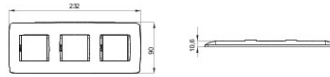

DIMENSIONAL