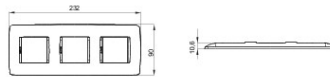

DIMENSIONAL