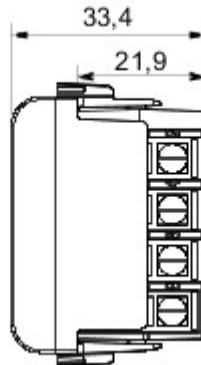

Grote verscheidenheid aan schakelaars, elektriciteitscontactdozen (in overeenstemming met nationale en internationale normen), gegevenscontactdozen, toestellen voor klimaatregeling, comfort, signalering van technische alarmen, noodverlichting. De modulaire Chorus toestellen zijn leverbaar in vier kleuren: glanzend wit, satijnzwart, gelakt titanium en glanzend ivoor en in verschillende modulariteiten met 1/2, 1, 2 en 3 modules. Dankzij de framehouders voor rechthoekige, vierkante en ronde dozen kunt u de toestellen eindeloos combineren met de serie Chorus platen.

Categorie	Telefooncontactdoos	Omschrijving	8 contacten
Kleur	Titaan	Standaard	Frans norm
Verbinding	Schroefklemmen	Aantal modules	1
Electrocod	3720		

DIMENSIONAL

STANDARDS/APPROVALS

GEWISS S.p.A. Via A. Volta, 1
24069 Cenate Sotto - Bergamo - Italy
tel. +39 035 94 61 11 fax +39 035 94 69 09