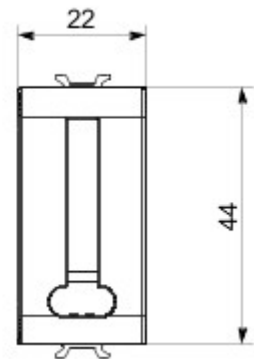

Categorie	Telefooncontactdoos	Omschrijving	8 contacten
Kleur	Titaan	Standaard	Frans norm
Verbinding	Schroefklemmen	Aantal modules	1
Electrocod	3720		

DIMENSIONAL

STANDARDS/APPROVALS

GEWISS S.p.A. Via A. Volta, 1
24069 Cenate Sotto - Bergamo - Italy
tel. +39 035 94 61 11 fax +39 035 94 69 09