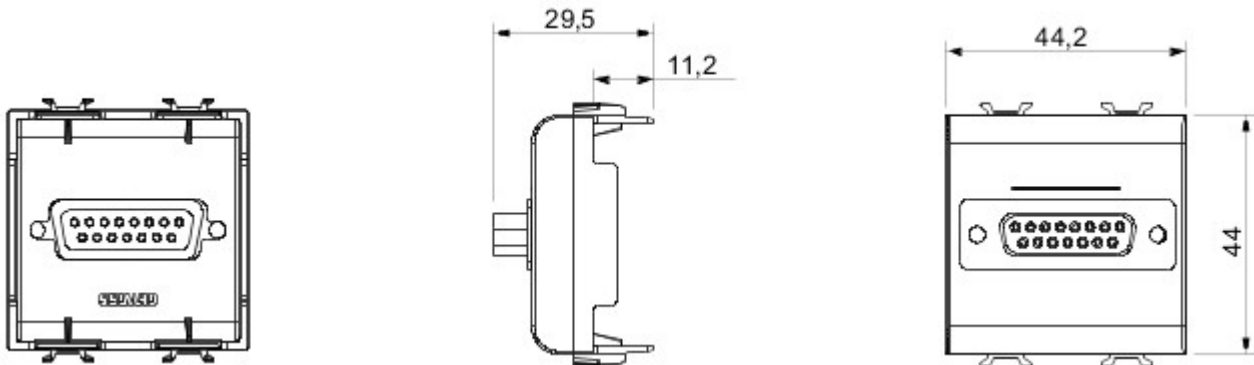

Grote verscheidenheid aan schakelaars, elektriciteitscontactdozen (in overeenstemming met nationale en internationale normen), gegevenscontactdozen, toestellen voor klimaatregeling, comfort, signalering van technische alarmen, noodverlichting. De modulaire Chorus toestellen zijn leverbaar in vier kleuren: glanzend wit, satijnzwart, gelakt titanium en glanzend ivoor en in verschillende modulariteiten met 1/2, 1, 2 en 3 modules. Dankzij de framehouders voor rechthoekige, vierkante en ronde dozen kunt u de toestellen eindeloos combineren met de serie Chorus platen.

Categorie	SUB-D 15 contacten	Omschrijving	SUB-D 15 contacten
Kleur	Zwart	Verbinding	Lasverbinding
Aantal modules	2	Electrocod	3720

### DIMENSIONAL