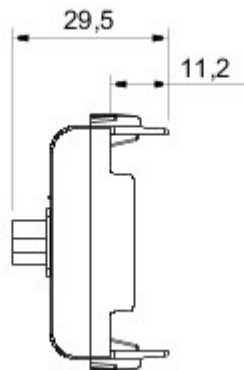

Categorie	SUB-D 9 contacten	Omschrijving	SUB-D 9 contacten
Kleur	Zwart	Verbinding	Lasverbinding
Aantal modules	2	Electrocod	3720

### DIMENSIONAL