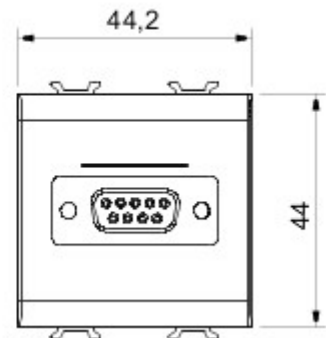

Categorie	SUB-D 9 contacten	Omschrijving	SUB-D 9 contacten
Kleur	Zwart	Verbinding	Lasverbinding
Aantal modules	2	Electrocod	3720

### DIMENSIONAL