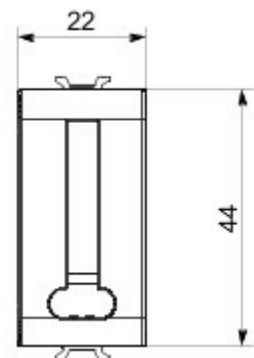

Categorie	Telefooncontactdoos	Omschrijving	8 contacten
Kleur	Zwart	Standaard	Franse norm
Verbinding	Schroefklemmen	Aantal modules	1
Electrocod	3720		

### DIMENSIONAL