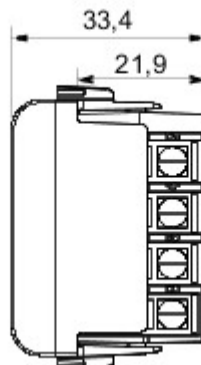

Categorie	Telefooncontactdoos	Omschrijving	8 contacten
Kleur	Zwart	Standaard	Franse norm
Verbinding	Schroefklemmen	Aantal modules	1
Electrocod	3720		

### DIMENSIONAL