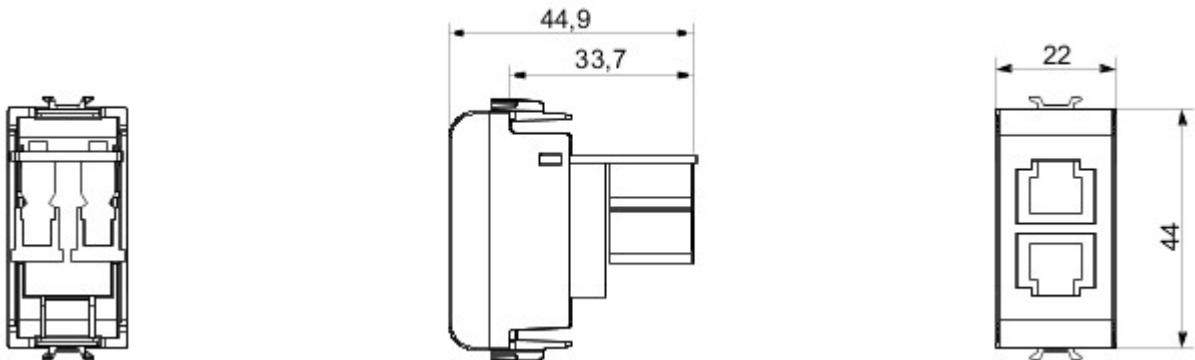

Grote verscheidenheid aan schakelaars, elektriciteitscontactdozen (in overeenstemming met nationale en internationale normen), gegevenscontactdozen, toestellen voor klimaatregeling, comfort, signalering van technische alarmen, noodverlichting. De modulaire Chorus toestellen zijn leverbaar in vier kleuren: glanzend wit, satijnzwart, gelakt titanium en glanzend ivoor en in verschillende modulariteiten met 1/2, 1, 2 en 3 modules. Dankzij de framehouders voor rechthoekige, vierkante en ronde dozen kunt u de toestellen eindeloos combineren met de serie Chorus platen.

Categorie	Telefooncontactdoos	Omschrijving	RJ11
Kleur	Zwart	Type	Dubbel
Verbinding	Impactgereedschap	Aantal modules	1
Electrocod	3720		

DIMENSIONAL

STANDARDS/APPROVALS

GEWISS S.p.A. Via A. Volta, 1
24069 Cenate Sotto - Bergamo - Italy
tel. +39 035 94 61 11 fax +39 035 94 69 09