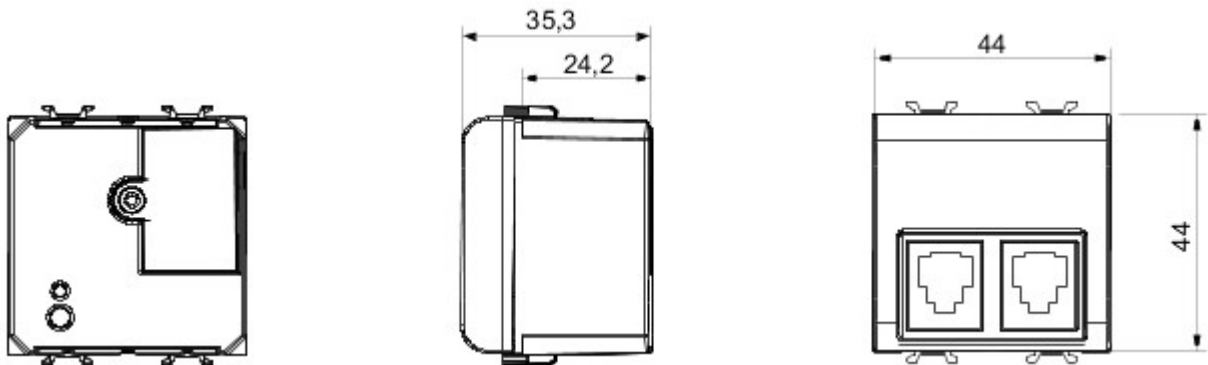

Grote verscheidenheid aan schakelaars, elektriciteitscontactdozen (in overeenstemming met nationale en internationale normen), gegevenscontactdozen, toestellen voor klimaatregeling, comfort, signalering van technische alarmen, noodverlichting. De modulaire Chorus toestellen zijn leverbaar in vier kleuren: glanzend wit, satijnzwart, gelakt titanium en glanzend ivoor en in verschillende modulariteiten met 1/2, 1, 2 en 3 modules. Dankzij de framehouders voor rechthoekige, vierkante en ronde dozen kunt u de toestellen eindeloos combineren met de serie Chorus platen.

Categorie	Telefooncontactdoos	Omschrijving	ADSL-filter met dubbele RJ11-contactdoos
Kleur	Wit	Aantal modules	2
Electrocod	3720		

DIMENSIONAL

STANDARDS/APPROVALS

GEWISS S.p.A. Via A. Volta, 1
24069 Cenate Sotto - Bergamo - Italy
tel. +39 035 94 61 11 fax +39 035 94 69 09