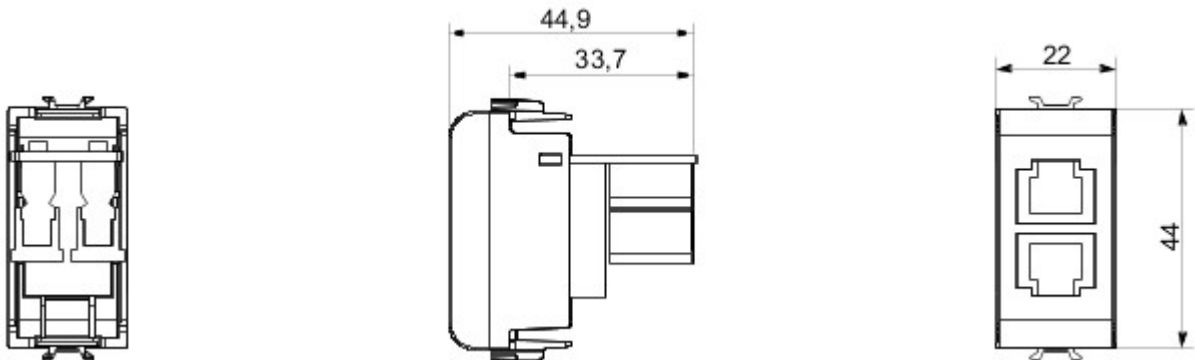

Grote verscheidenheid aan schakelaars, elektriciteitscontactdozen (in overeenstemming met nationale en internationale normen), gegevenscontactdozen, toestellen voor klimaatregeling, comfort, signalering van technische alarmen, noodverlichting. De modulaire Chorus toestellen zijn leverbaar in vier kleuren: glanzend wit, satijnzwart, gelakt titanium en glanzend ivoor en in verschillende modulariteiten met 1/2, 1, 2 en 3 modules. Dankzij de framehouders voor rechthoekige, vierkante en ronde dozen kunt u de toestellen eindeloos combineren met de serie Chorus platen.

Categorie	Telefooncontactdoos	Omschrijving	RJ11
Kleur	Wit	Type	Dubbel
Verbinding	Impactgereedschap	Aantal modules	1
Electrocod	3720		

DIMENSIONAL

STANDARDS/APPROVALS

GEWISS S.p.A. Via A. Volta, 1
24069 Cenate Sotto - Bergamo - Italy
tel. +39 035 94 61 11 fax +39 035 94 69 09