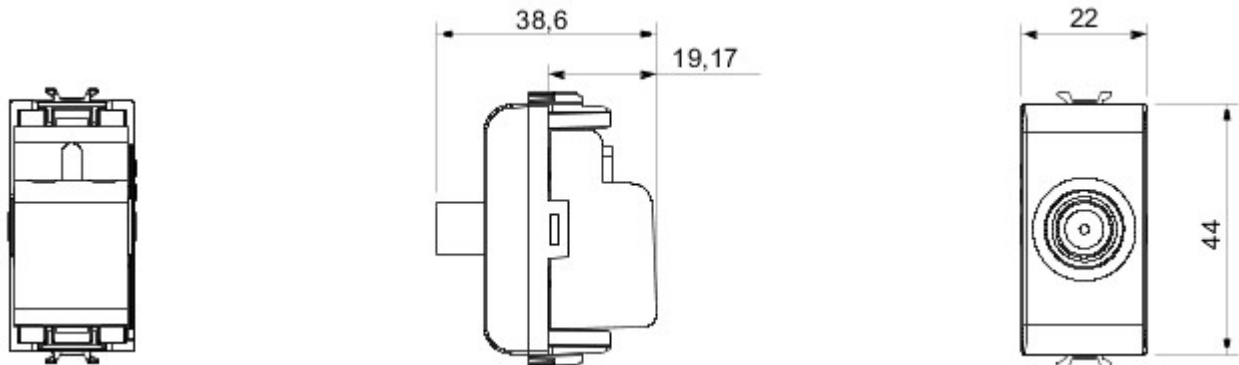

DIMENSIONAL

STANDARDS/APPROVALS

GEWISS S.p.A. Via A. Volta, 1
24069 Cenate Sotto - Bergamo - Italy
tel. +39 035 94 61 11 fax +39 035 94 69 09

www.gewiss.com
sat@gewiss.com
Last update 26/04/2024

Data, measures, designs and pictures are shown only as informative purposes, and could be changed without previous notice