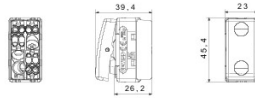

Categorie	Drukknop	Knop	Met vergrendeling
Symbol	OP - NEER	Kleur	Zwart
Omschrijving	1P NO+NO - 10 A	Spanning	250 V AC
Aantal SYSTEM-modules	1	Electrocod	0130

DIMENSIONAL

STANDARDS/APPROVALS

GEWISS S.p.A. Via A. Volta, 1
24069 Cenate Sotto - Bergamo - Italy
tel. +39 035 94 61 11 fax +39 035 94 69 09