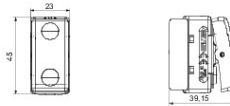

DIMENSIONAL