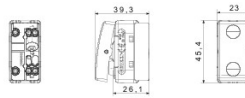

Categorie	Druknop	Knop	Met symbol
Symbol	Licht	Kleur	Zwart
Omschrijving	1P NO - 10 A	Spanning	250 V AC
Aantal SYSTEM-modules	1	Electrocod	0130

DIMENSIONAL

STANDARDS/APPROVALS

GEWISS S.p.A. Via A. Volta, 1
24069 Cenate Sotto - Bergamo - Italy
tel. +39 035 94 61 11 fax +39 035 94 69 09