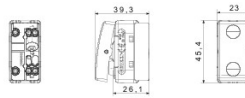

Categorie	Drukknop	Knop	Met symbol
Symbol	Bel	Kleur	Zwart
Omschrijving	1P NO - 10 A	Spanning	250 V AC
Aantal SYSTEM-modules	1	Electrocod	0130

## DIMENSIONAL