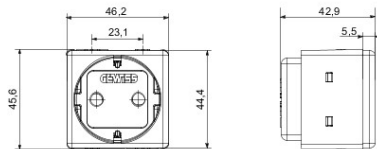

Categorie	Socket-Outlet	Kleur	Zwart
Standaard	Duitse norm	Aantal SYSTEM-modules	2
Voor stekkerpenen	Ø 4,8 mm	Omschrijving	2P+E - 16 A
Aansluitklemmen voor bekabeling	Schroefklemmen	Spanning	250 V AC
Electrocod	0131	Standaard	IEC 60884-1; UNE 20315-1-1; UNE 20315-1-2

### DIMENSIONAL