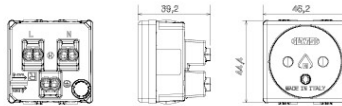

Categorie	Socket-Outlet	Kleur	Zwart
Standaard	Israëlische norm	Aantal SYSTEM-modules	2
Voor stekkerpenen	Rond Ø 4 / 4,4 mm	Omschrijving	2P+E - 16 A
Aansluitklemmen voor bekabeling	Schroefklemmen	Spanning	250 V AC
Electrocod	0131	Standaard	IEC 60884-1; SI 32 part 1.1

DIMENSIONAL

STANDARDS/APPROVALS

GEWISS S.p.A. Via A. Volta, 1
24069 Cenate Sotto - Bergamo - Italy
tel. +39 035 94 61 11 fax +39 035 94 69 09

www.gewiss.com
sat@gewiss.com
Last update 28/04/2024

Data, measures, designs and pictures are shown only as informative purposes, and could be changed without previous notice