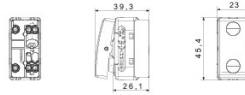

Categorie	Drukknop	Knop	Neutraal
Symbol	Cirkel	Kleur	Wit
Omschrijving	1P NC - 10 A	Spanning	250 V AC
Aantal SYSTEM-modules	1	Electrocod	0130

DIMENSIONAL

STANDARDS/APPROVALS

GEWISS S.p.A. Via A. Volta, 1
24069 Cenate Sotto - Bergamo - Italy
tel. +39 035 94 61 11 fax +39 035 94 69 09