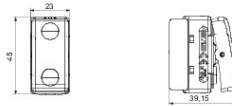

DIMENSIONAL