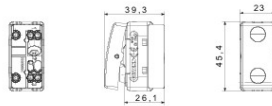

DIMENSIONAL