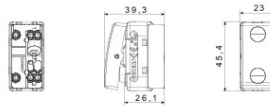

Categorie	Drukknop	Knop	Met symbol
Symbol	Bel	Kleur	Wit
Omschrijving	1P NO - 10 A	Spanning	250 V AC
Aantal SYSTEM-modules	1	Electrocod	0130

## DIMENSIONAL