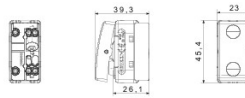

Categorie	Drukknop	Knop	Neutraal
Kleur	Wit	Omschrijving	1P NO - 10 A
Spanning	250 V AC	Aantal SYSTEM-modules	1
Electrocod	0130		

DIMENSIONAL

STANDARDS/APPROVALS

GEWISS S.p.A. Via A. Volta, 1
24069 Cenate Sotto - Bergamo - Italy
tel. +39 035 94 61 11 fax +39 035 94 69 09