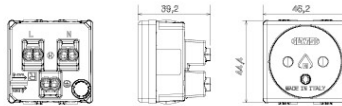

Categorie	Socket-Outlet	Kleur	Wit
Standaard	Israëlische norm	Aantal SYSTEM-modules	2
Voor stekkerpennen	Rond Ø 4 / 4,4 mm	Omschrijving	2P+E - 16 A
Aansluitklemmen voor bekabeling	Schroefklemmen	Spanning	250 V AC
Electrocod	0131	Standaard	IEC 60884-1; SI 32 part 1.1

DIMENSIONAL

STANDARDS/APPROVALS

<p>GEWISS S.p.A. Via A. Volta, 1 24069 Cenate Sotto - Bergamo - Italy tel. +39 035 94 61 11 fax +39 035 94 69 09</p>	<p>www.gewiss.com sat@gewiss.com Last update 27/04/2024</p>	<p>Data, measures, designs and pictures are shown only as informative purposes, and could be changed without previous notice</p>
--	---	--