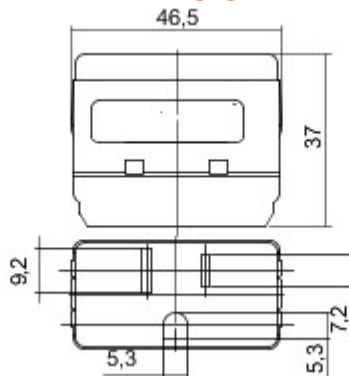

Product Data Sheet

GW20214

SYSTEM WHITE-serie

Categorie	Socket-Outlet	Kleur	Wit
Standaard	Amerikaanse norm	Aantal SYSTEM-modules	1
Voor stekkerpenen	Platte	Vorm	Parallel horizontaal
Omschrijving	2P+E - 15 A - 125 V AC	Aansluitklemmen voor bekabeling	Schroefklemmen
Spanning	250/125 V AC	Electrocod	0131

DIMENSIONAL

STANDARDS/APPROVALS

GEWISS S.p.A. Via A. Volta, 1
24069 Cenate Sotto - Bergamo - Italy
tel. +39 035 94 61 11 fax +39 035 94 69 09

www.gewiss.com
sat@gewiss.com
Last update 02/05/2024

Data, measures, designs and pictures are shown only as informative purposes, and could be changed without previous notice