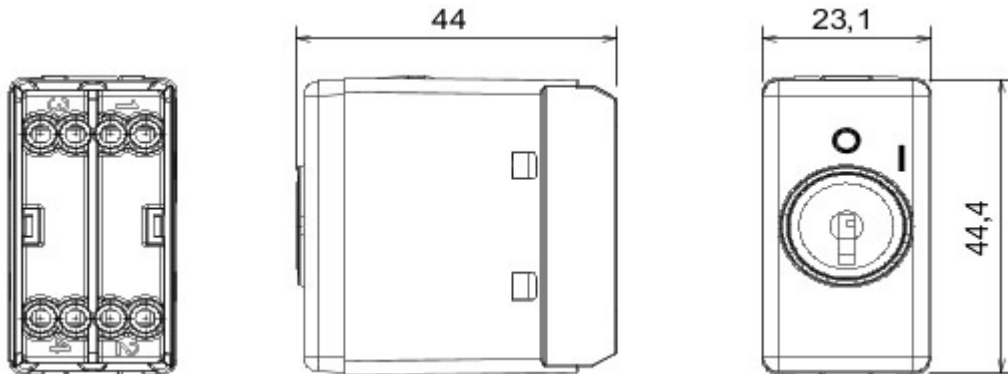

Omschrijving	2P - 10AX	Knop	Met sleutel
Symbol	0/1	Spanning	250 V AC
Rated power of 230V LED lamps	100 W	Aantal SYSTEM-modules	1
Kleur	Wit	Electrocod	0130

### DIMENSIONAL