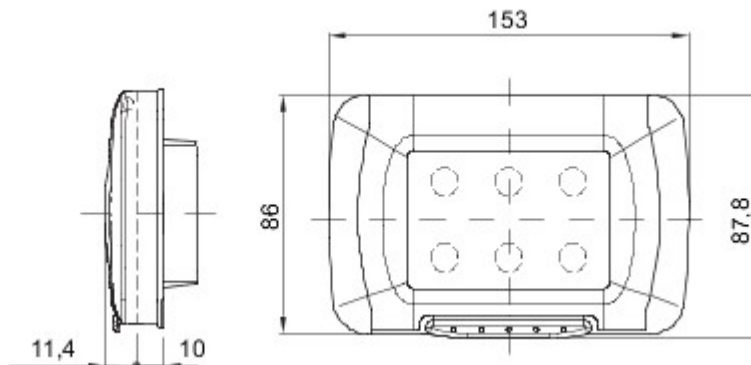

## GW22463

SYSTEM-serie  
Platen

Een compleet, veelzijdig systeem van modulaire containers, perfect integreerbaar in de residentiële SYSTEM-serie, dat voldoet aan de strenge vereisten van de residentiële, commerciële en industriële sectoren op het vlak van beveiliging. De 27 COMBI-serie is verkrijgbaar in de IP40-uitvoering en in de waterdichte uitvoering met beschermingsgraad IP55, IP65 en IP66, aanbevolen voor alle toepassingen buitenshuis die onderworpen worden aan extreme atmosferische omstandigheden.

Omschrijving	4 stellen	Kleur	Grijs RAL 7035
Kleur	Grijs RAL 7035	Deur	Grijs RAL 7035
Plaat		type	Met membraan
Kleur deur	Transparant	Voor inbouw- bodem	GW24404, GW24404PM
IP- graad	IP55	Isolatie- klasse	II
Stoot- bestendigheid	IK07	Gloeidraadproef	650 °C
Thermospanning met kogel	70 °C	Standaard	EN 60669-1
Installatie temperatuur	-25 +60 °C	Electrocod	0110

### DIMENSIONAL

### TECHNICAL SYMBOLOGY

**IP**

IP55

II

**IK**

IK07

**GWT**

650 °C