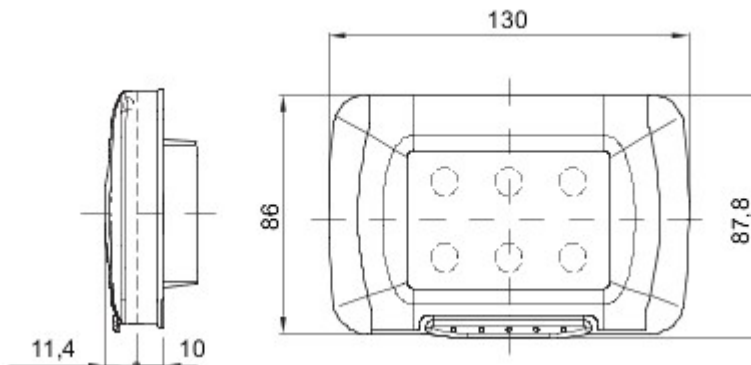

#### Platen

Een compleet, veelzijdig systeem van modulaire containers, perfect integreerbaar in de residentiële SYSTEM-serie, dat voldoet aan de strenge vereisten van de residentiële, commerciële en industriële sectoren op het vlak van beveiliging. De 27 COMBI-serie is verkrijgbaar in de IP40-uitvoering en in de waterdichte uitvoering met beschermingsgraad IP55, IP65 en IP66, aanbevolen voor alle toepassingen buitenshuis die onderworpen worden aan extreme atmosferische omstandigheden.

Omschrijving	3 stellen	Kleur	Tonerzwart
Kleur	Zwart	Deur	Met membraan
Plaat		type	
Kleur deur	Transparant	Voor inbouw- bodem	GW24403, GW24403PM
IP- graad	IP55	Isolatie- klasse	II
Stoot- bestendigheid	IK07	Gloeidraadproef	650 °C
Thermospanning met kogel	70 °C	Standaard	EN 60669-1
Installatie temperatuur	-25 +60 °C	Electrocod	0110

#### DIMENSIONAL

#### TECHNICAL SYMBOLOGY

**IP**

IP55

II

**IK**

IK07

**GWT**

650 °C