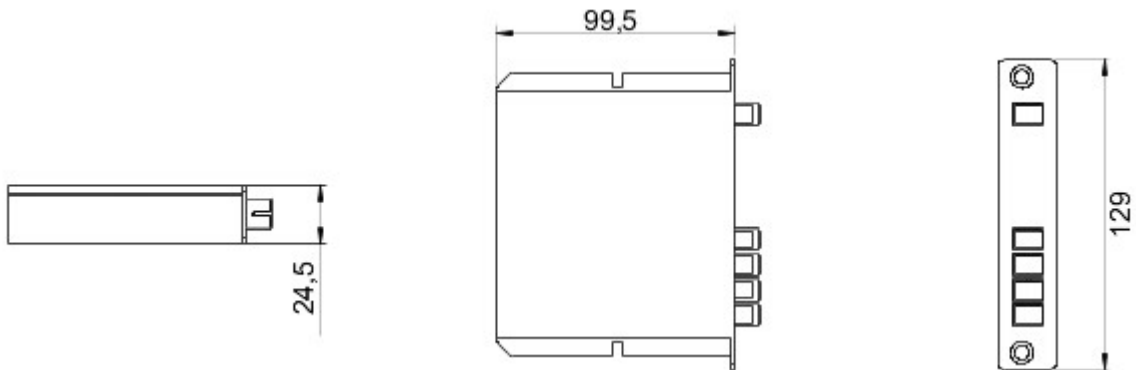

Categorie	PLC splitter module	No. inputs	1
No. output	4	Attenuation (dB)	7,4
Kleur	Grey (RAL 7035)	Aantal modules	1
Geslacht voor	Optical services cabinets (CSOE)		

DIMENSIONAL

STANDARDS/APPROVALS

GEWISS S.p.A. Via A. Volta, 1
 24069 Cenate Sotto - Bergamo - Italy
 tel. +39 035 94 61 11 fax +39 035 94 69 09