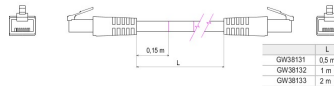

DIMENSIONAL

STANDARDS/APPROVALS

GEWISS S.p.A. Via A. Volta, 1
24069 Cenate Sotto - Bergamo - Italy
tel. +39 035 94 61 11 fax +39 035 94 69 09

www.gewiss.com
sat@gewiss.com
Last update 07/08/2022

Data, measures, designs and pictures are shown only as informative purposes, and could be changed without previous notice