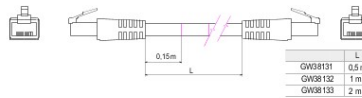

Categorie	Patch-cord	Omschrijving	RJ45 - RJ45
Gebruik categorie	6	Kabels type	UTP 24 AWG
System	UTP	Kabel-lengte	1 m
Kleur	Grijs	Electrocod	2972

DIMENSIONAL

STANDARDS/APPROVALS

GEWISS S.p.A. Via A. Volta, 1
24069 Cenate Sotto - Bergamo - Italy
tel. +39 035 94 61 11 fax +39 035 94 69 09