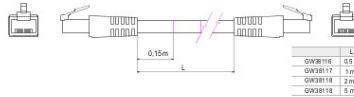

Categorie	Patch-cord	Omschrijving	RJ45 - RJ45
Gebruik categorie	5e	Kabels type	UTP 24 AWG
System	UTP	Kabel-lengte	2 m
Kleur	Grijs	Electrocod	2972

DIMENSIONAL

STANDARDS/APPROVALS

GEWISS S.p.A. Via A. Volta, 1
24069 Cenate Sotto - Bergamo - Italy
tel. +39 035 94 61 11 fax +39 035 94 69 09