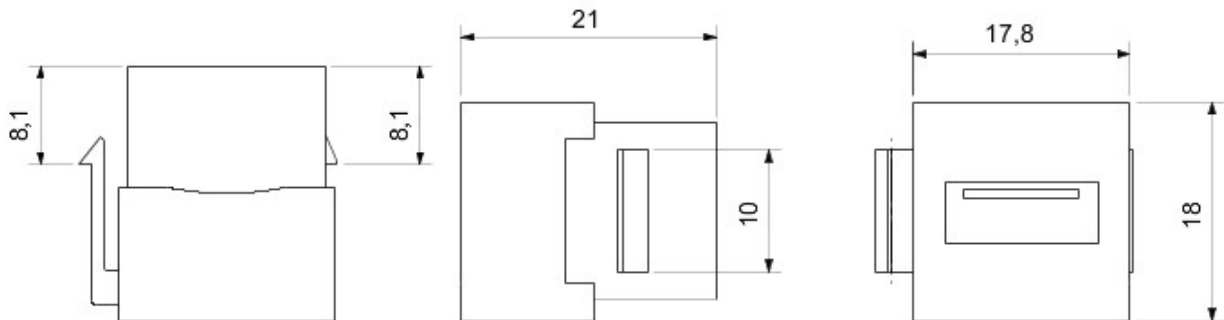

Categorie	Data-aansluiting	Omschrijving	USB koppeling
Type	Vrouwelijk/vrouwelijk - type A	Compatibiliteit	Keystone Jack
Electrocod		3722	

DIMENSIONAL

STANDARDS/APPROVALS

GEWISS S.p.A. Via A. Volta, 1
24069 Cenate Sotto - Bergamo - Italy
tel. +39 035 94 61 11 fax +39 035 94 69 09