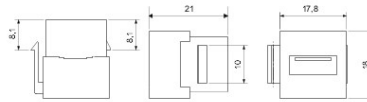

Categorie	Data-aansluiting	Omschrijving	USB koppeling
Type	Vrouwelijk/vrouwelijk - type A	Compatibiliteit	Keystone Jack
Materiaal	Technopolymeer	Electrocod	3722

### DIMENSIONAL

Data, measures, designs and pictures are shown only as informative purposes, and could be changed without previous notice