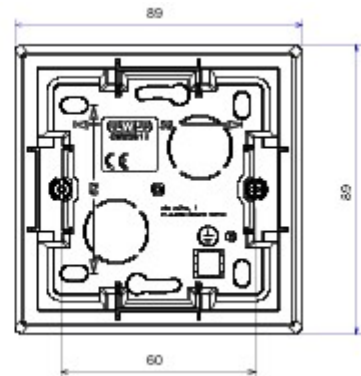

DIMENSIONAL