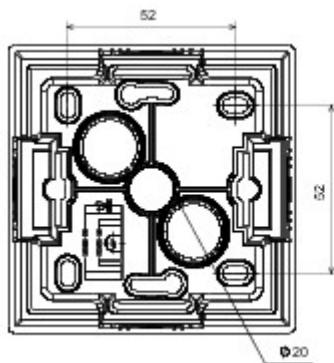

Witte monoblokt toestellen

Bekabelingssysteem speciaal voor installatie in ronde en vierkante dozen, gekenmerkt door een elegant design en klassieke vormen. De platen van technopolymeer in zeven kleuren en in verschillende modulariteiten, van 2 max. 2+2+2+2 openingen, kunnen in elke gewenste samenstelling horizontaal of verticaal worden gepositioneerd. De serie is ontwikkeld rond een kern van monoblokt toestellen, is leverbaar in twee kleuren: wit en ivoor, en met glanzende afwerking. Uitbreidbaar dankzij de modulaire Chorus-toestellen.

Categorie	Doos voor wandmontage	Kleur	Wit
Materiaal	Technopolymeer	Afwerking	Glanzend
Omschrijving	1 gang	Aandraaimoment schroefbevestiging	0.8 Newton/Meter
Gloeidraadproef	650 °C	Thermospanning met kogel	70 °C
Buitenafm. LxHxD (mm)	89x89x40	Installatie temperatuur	-5 +60 °C

DIMENSIONAL

TECHNICAL SYMBOLOGY

STANDARDS/APPROVALS