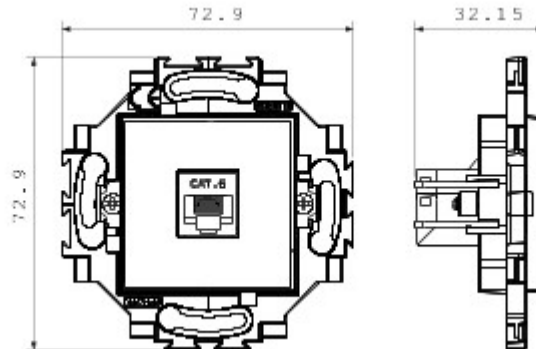

DIMENSIONAL

TECHNICAL SYMBOLOGY

STANDARDS/APPROVALS