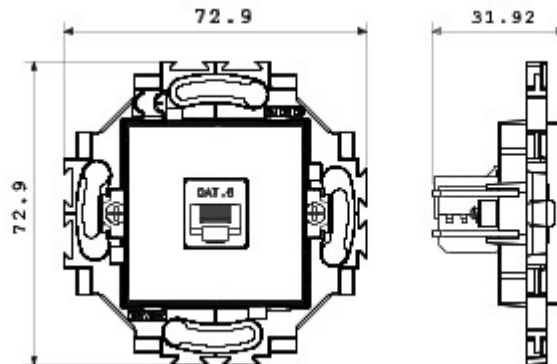

Witte monobloктоestellen

Bekabelingssysteem speciaal voor installatie in ronde en vierkante dozen, gekenmerkt door een elegant design en klassieke vormen. De platen van technopolymeer in zeven kleuren en in verschillende modulariteiten, van 2 max. 2+2+2+2 openingen, kunnen in elke gewenste samenstelling horizontaal of verticaal worden gepositioneerd. De serie is ontwikkeld rond een kern van monobloктоestellen, is leverbaar in twee kleuren: wit en ivoor, en met glanzende afwerking. Uitbreidbaar dankzij de modulaire Chorus-toestellen.

Categorie	Data-aansluiting	Kleur	Wit
Materiaal	Technopolymeer	Afwerking	Glanzend
Omschrijving	RJ45	Gebruik categorie	6
Kabels	UTP	Verbinding	Zonder gereedschap
Aantal paar	4	Bevestiging	Met koppelingen/schroeven
Gloeidraadproef	850 °C	Thermospanning met kogel	125 °C
Standaard	EN 50173		

DIMENSIONAL

TECHNICAL SYMBOLOGY

STANDARDS/APPROVALS