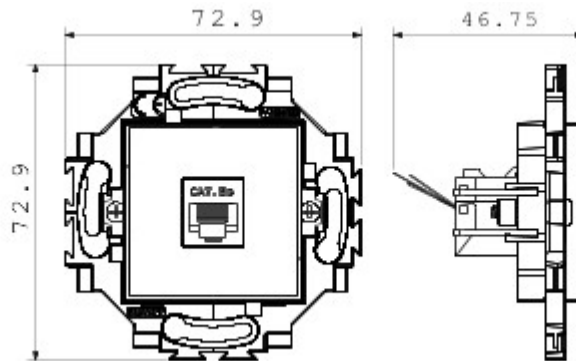

Witte monobloктоestellen

Bekabelingssysteem speciaal voor installatie in ronde en vierkante dozen, gekenmerkt door een elegant design en klassieke vormen. De platen van technopolymeer in zeven kleuren en in verschillende modulariteiten, van 2 max. 2+2+2+2 openingen, kunnen in elke gewenste samenstelling horizontaal of verticaal worden gepositioneerd. De serie is ontwikkeld rond een kern van monobloктоestellen, is leverbaar in twee kleuren: wit en ivoor, en met glanzende afwerking. Uitbreidbaar dankzij de modulaire Chorus-toestellen.

Categorie	Data-aansluiting	Kleur	Wit
Materiaal	Technopolymeer	Afwerking	Glanzend
Omschrijving	RJ45	Gebruik categorie	5e
Kabels	FTP	Verbinding	Zonder gereedschap
Aantal paar	4	Bevestiging	Met koppelingen/schroeven
Gloeidraadproef	850 °C	Thermospanning met kogel	125 °C
Standaard	EN 50173		

DIMENSIONAL

TECHNICAL SYMBOLOGY

STANDARDS/APPROVALS