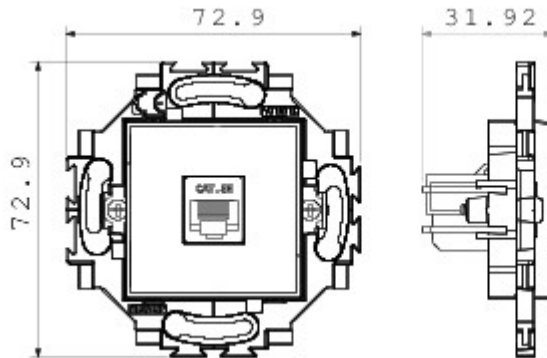

Witte monobloктоestellen

Bekabelingssysteem speciaal voor installatie in ronde en vierkante dozen, gekenmerkt door een elegant design en klassieke vormen. De platen van technopolymeer in zeven kleuren en in verschillende modulariteiten, van 2 max. 2+2+2+2 openingen, kunnen in elke gewenste samenstelling horizontaal of verticaal worden gepositioneerd. De serie is ontwikkeld rond een kern van monobloктоestellen, is leverbaar in twee kleuren: wit en ivoor, en met glanzende afwerking. Uitbreidbaar dankzij de modulaire Chorus-toestellen.

Categorie	Data-aansluiting	Kleur	Wit
Materiaal	Technopolymeer	Afwerking	Glanzend
Omschrijving	RJ45	Gebruik categorie	5e
Kabels	UTP	Verbinding	Zonder gereedschap
Aantal paar	4	Bevestiging	Met koppelingen/schroeven
Gloedraadproef	850 °C	Thermospanning met kogel	125 °C
Standaard	EN 50173		

DIMENSIONAL

TECHNICAL SYMBOLOGY

850 °C

125 °C

STANDARDS/APPROVALS