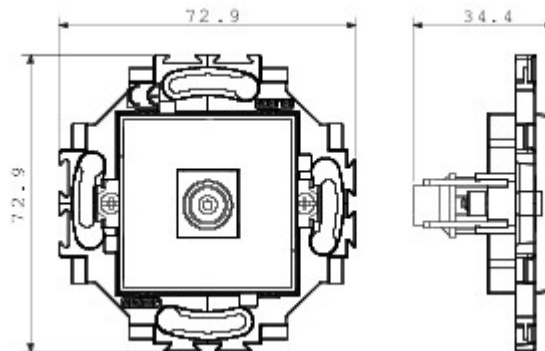

Witte monobloктоestellen

Bekabelingssysteem speciaal voor installatie in ronde en vierkante dozen, gekenmerkt door een elegant design en klassieke vormen. De platen van technopolymeer in zeven kleuren en in verschillende modulariteiten, van 2 max. 2+2+2+2 openingen, kunnen in elke gewenste samenstelling horizontaal of verticaal worden gepositioneerd. De serie is ontwikkeld rond een kern van monobloктоestellen, is leverbaar in twee kleuren: wit en ivoor, en met glanzende afwerking. Uitbreidbaar dankzij de modulaire Chorus-toestellen.

Categorie	TV-contactdoos	Kleur	Wit
Materiaal	Technopolymeer	Afwerking	Glanzend
Omschrijving	Direct	Verzwakking	0 dB
Bevestiging	Met koppelingen/schroeven	Gloeidraadproef	850 °C
Thermospanning met kogel	125 °C	Standaard	IEC 60169

DIMENSIONAL

TECHNICAL SYMBOLOGY

STANDARDS/APPROVALS