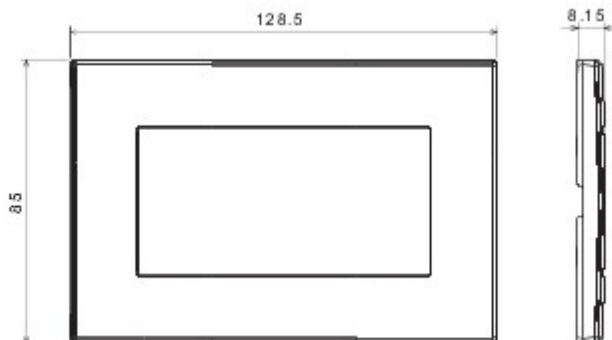

Bekabelingssysteem speciaal voor installatie in ronde en vierkante dozen, gekenmerkt door een elegant design en klassieke vormen. De platen van technopolymeer in zeven kleuren en in verschillende modulariteiten, van 2 max. 2+2+2+2 openingen, kunnen in elke gewenste samenstelling horizontaal of verticaal worden gepositioneerd. De serie is ontwikkeld rond een kern van monobloktoestellen, is leverbaar in twee kleuren: wit en ivoor, en met glanzende afwerking. Uitbreidbaar dankzij de modulaire Chorus-toestellen.

Categorie	Plaat	Kleur	Hennep
Materiaal	Technopolymeer	Afwerking	Glanzend
Omschrijving	Dubbel	Gloedraadproef	650 °C
Thermospanning met kogel	70 °C	Standaard	EN 60669-1

DIMENSIONAL

TECHNICAL SYMBOLOGY

GWT

650 °C