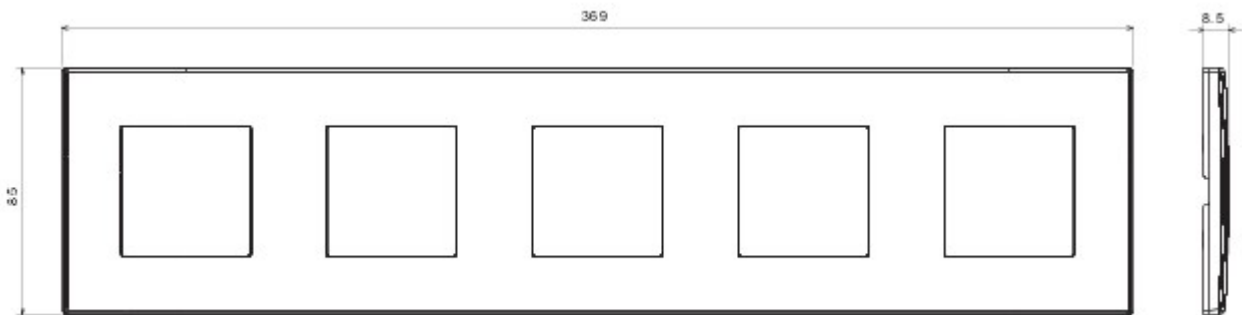

Bekabelingssysteem speciaal voor installatie in ronde en vierkante dozen, gekenmerkt door een elegant design en klassieke vormen. De platen van technopolymeer in zeven kleuren en in verschillende modulariteiten, van 2 max. 2+2+2+2 openingen, kunnen in elke gewenste samenstelling horizontaal of verticaal worden gepositioneerd. De serie is ontwikkeld rond een kern van monobloktoestellen, is leverbaar in twee kleuren: wit en ivoor, en met glanzende afwerking. Uitbreidbaar dankzij de modulaire Chorus-toestellen.

Categorie	Plaat	Kleur	Roomkleur
Materiaal	Technopolymeer	Afwerking	Glanzend
Omschrijving	5 gang	Type	Horizontaal/verticaal
Hartafstand	71 mm	Gloeidraadproef	650 °C
Thermospanning met kogel	70 °C	Standaard	EN 60669-1

### DIMENSIONAL