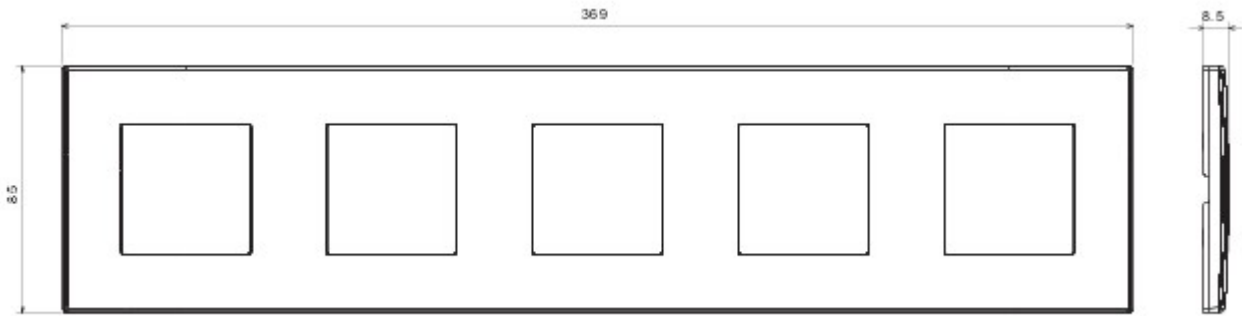

Bekabelingssysteem speciaal voor installatie in ronde en vierkante dozen, gekenmerkt door een elegant design en klassieke vormen. De platen van technopolymeer in zeven kleuren en in verschillende modulariteiten, van 2 max. 2+2+2+2+2 openingen, kunnen in elke gewenste samenstelling horizontaal of verticaal worden gepositioneerd. De serie is ontwikkeld rond een kern van monobloktoestellen, is leverbaar in twee kleuren: wit en ivoor, en met glanzende afwerking. Uitbreidbaar dankzij de modulaire Chorus-toestellen.

Categorie	Plaat	Kleur	Lichtgrijs
Materiaal	Technopolymeer	Afwerking	Glanzend
Omschrijving	5 gang	Type	Horizontaal/verticaal
Hartafstand	71 mm	Gloeidraadproef	650 °C
Thermospanning met kogel	70 °C	Standaard	EN 60669-1

### DIMENSIONAL