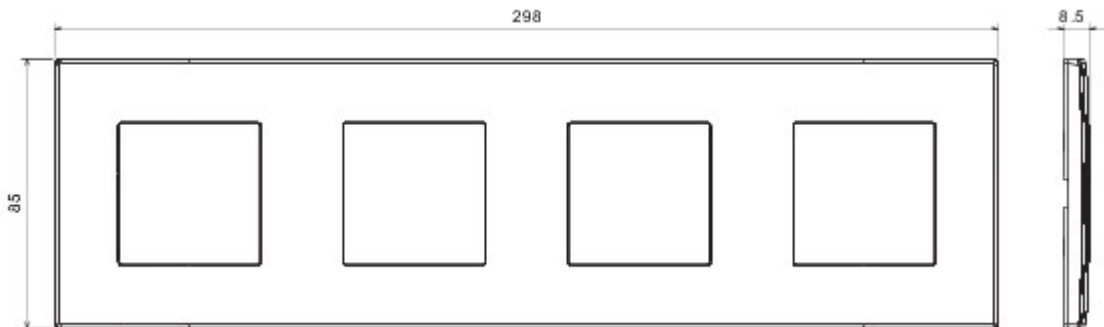

DIMENSIONAL

TECHNICAL SYMBOLOGY

STANDARDS/APPROVALS