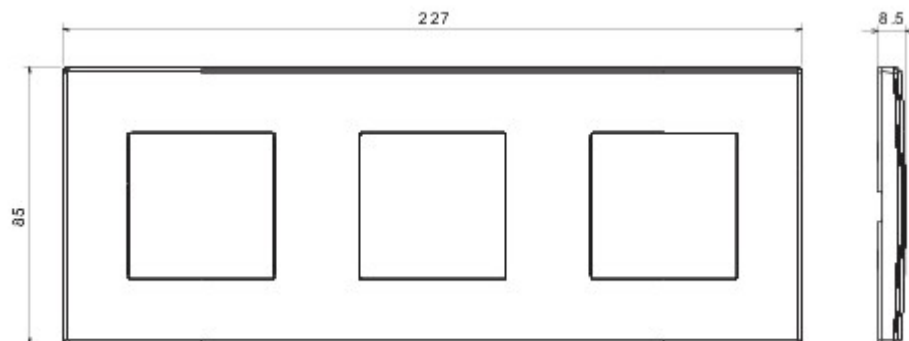

DIMENSIONAL

TECHNICAL SYMBOLOGY

STANDARDS/APPROVALS