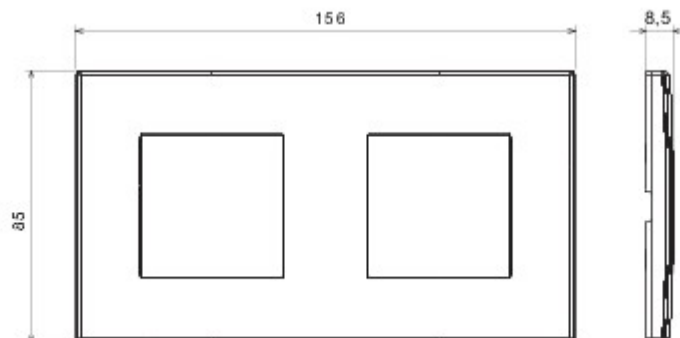

DIMENSIONAL

TECHNICAL SYMBOLOGY

STANDARDS/APPROVALS