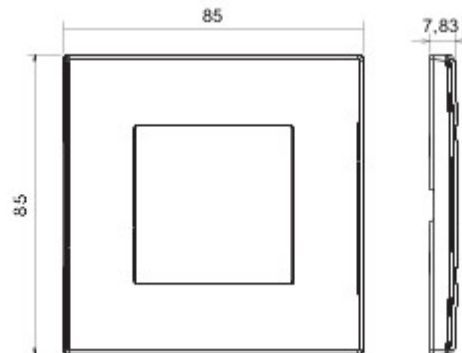

Bekabelingssysteem speciaal voor installatie in ronde en vierkante dozen, gekenmerkt door een elegant design en klassieke vormen. De platen van technopolymeer in zeven kleuren en in verschillende modulariteiten, van 2 max. 2+2+2+2 openingen, kunnen in elke gewenste samenstelling horizontaal of verticaal worden gepositioneerd. De serie is ontwikkeld rond een kern van monobloktoestellen, is leverbaar in twee kleuren: wit en ivoor, en met glanzende afwerking. Uitbreidbaar dankzij de modulaire Chorus-toestellen.

Categorie	Plaat	Kleur	Ivoor
Materiaal	Technopolymeer	Afwerking	Glanzend
Omschrijving	1 gang	Gloeidraadproef	650 °C
Thermospanning met kogel	70 °C	Standaard	EN 60669-1

DIMENSIONAL

TECHNICAL SYMBOLOGY

STANDARDS/APPROVALS